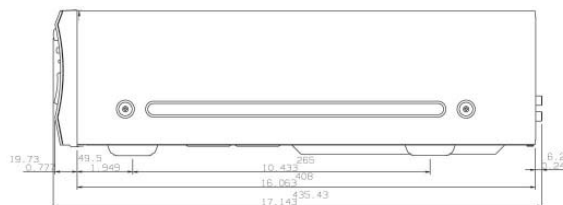

ТЕХНИЧЕСКИЕ ХАРАКТЕРИСТИКИ CDC-3.4

ХАРАКТЕРИСТИКИ АУДИОТРАКТА

Система коррекции ошибок:	Перекрестно-переменяемые коды Рида-Соломона
Цифроаналоговый преобразователь:	Многоразрядный цифроаналоговый преобразователь Wolfson 192 кГц/24-битовый (x2)
Цифровой фильтр:	128-кратная передискретизация
Частотная характеристика:	5 Гц - 20 кГц
Коэффициент гармонических искажений:	0,005 % (при 1 кГц)
Динамический диапазон:	96 дБ
Отношение сигнал/шум:	98 дБ
Переходное затухание между каналами:	92 дБ (при 1 кГц)
Коэффициент детонации:	Ниже предела измерения

АУДИОВЫХОДЫ

Оптический:	22,5 дБм, 1 оптический соединитель
Коаксиальный:	0,5 В (двойной амплитуды), 75 Ом, RCA x 1
Аналоговый:	2,0 В (среднеквадратичное значение), 470 Ом, RCA x 1

ОБЩИЕ ХАРАКТЕРИСТИКИ

Параметры питания:	120 В переменного тока с частотой 60 Гц
Потребляемая мощность:	10 Вт
Габариты (ШхВхГ):	435 x 131 x 436 мм
Вес:	6,9 кг