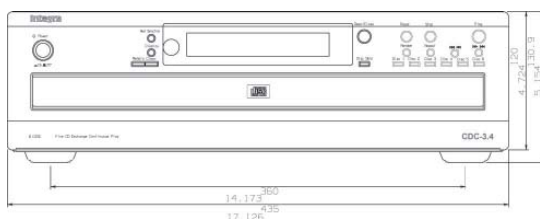

ТЕХНИЧЕСКИЕ ХАРАКТЕРИСТИКИ CDC-3.4

ХАРАКТЕРИСТИКИ АУДИОТРАКТА

Система коррекции ошибок:	Перекрестно-переменяемые коды Рида-Соломона
Цифроаналоговый преобразователь:	Многоразрядный цифроаналоговый преобразователь Wolfson 192 кГц/24-битовый (x2)
Цифровой фильтр:	128-кратная передискретизация
Частотная характеристика:	5 Гц - 20 кГц
Коэффициент гармонических искажений:	0,005 % (при 1 кГц)
Динамический диапазон:	96 дБ
Отношение сигнал/шум:	98 дБ
Переходное затухание между каналами:	92 дБ (при 1 кГц)
Коэффициент детонации:	Ниже предела измерения

АУДИОВЫХОДЫ

Оптический:	22,5 дБм, 1 оптический соединитель
Коаксиальный:	0,5 В (двойной амплитуды), 75 Ом, RCA x 1
Аналоговый:	2,0 В (среднеквадратичное значение), 470 Ом, RCA x 1

ОБЩИЕ ХАРАКТЕРИСТИКИ

Параметры питания:	120 В переменного тока с частотой 60 Гц
Потребляемая мощность:	10 Вт
Габариты (ШхВхГ):	435 x 131 x 436 мм
Вес:	6,9 кг